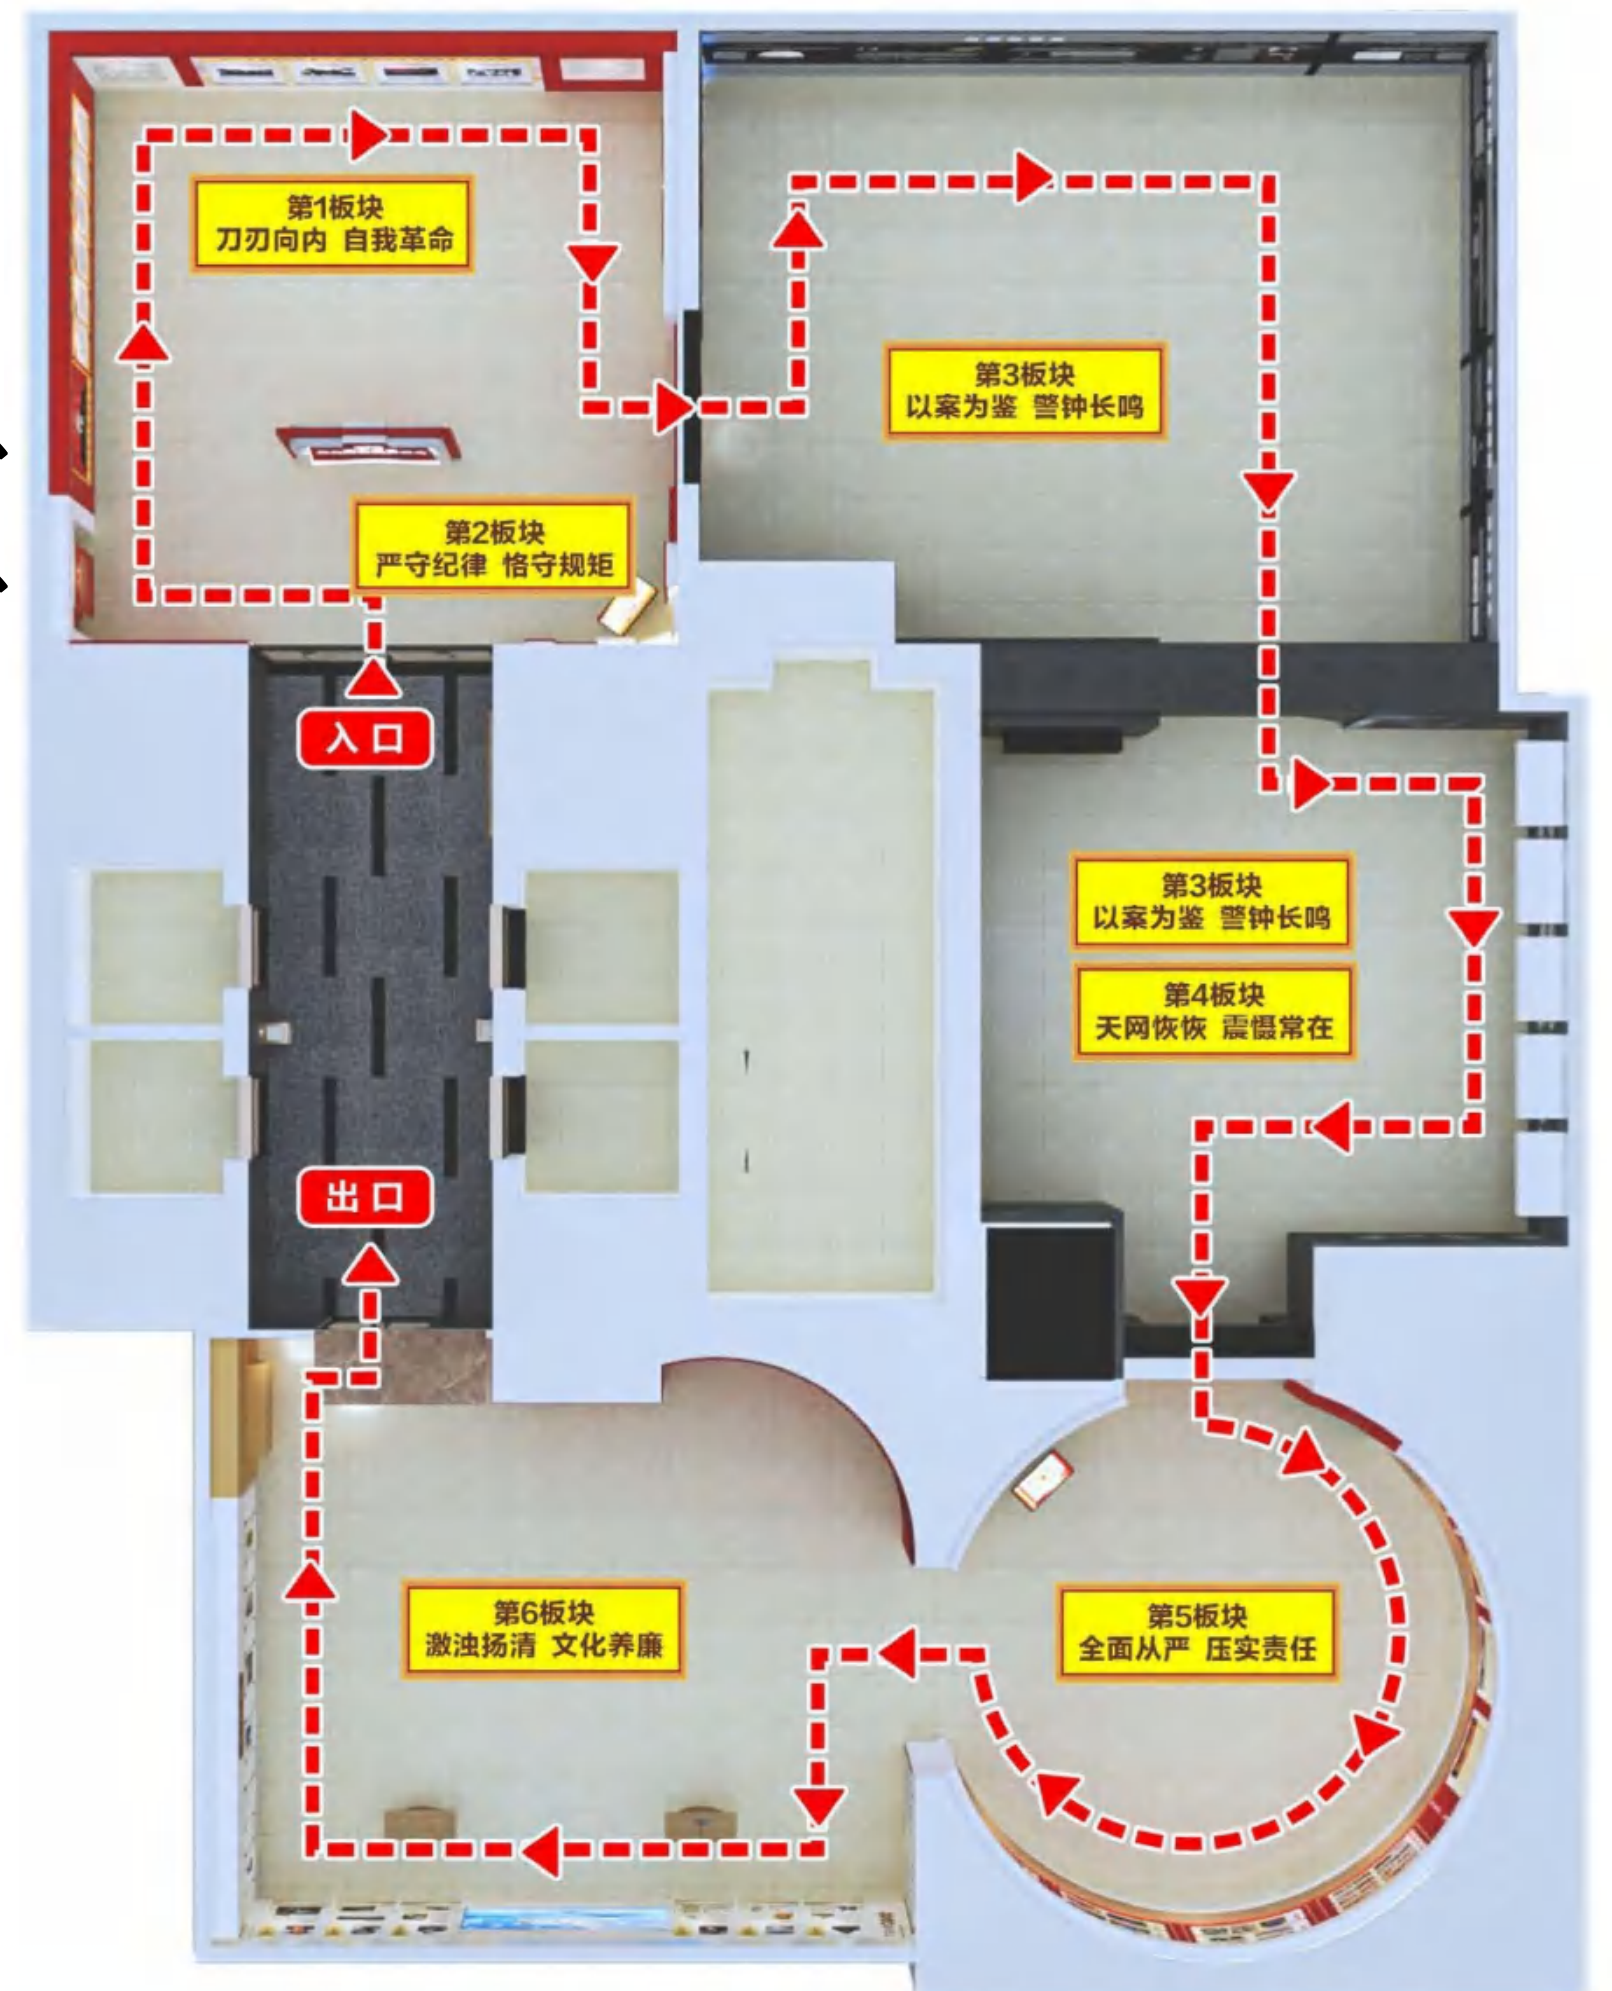

本次服务范围：

- 1、**如图所示所有区域均需进行改造。包含但不限于：拆除工程、砌墙工程、天花工程、门窗工程、展览工程、智能化设备及家具家电安装等内容（含与强电团队对接、现场拆除、精开荒等）。**最终以经甲方审核通过的施工图范围内的精装修/家具家电/展陈安装的包工包料，总价包干。
- 2、根据现场情况，完成以下如图所示效果。
- 3、所有清单未能充分表达之工作量以本需求效果图为准（清单上已有效果图）。除了上述之外，服务方必须采取一切有关措施，务必使合同有关的工作能切实地及完满地执行（如：拆除原有建筑墙体，并清运出本工程项目地），无论这些措施曾否在设计图纸出现过或描述过，任何能从设计图纸中合理地推断的工程，服务方皆须执行。

# 现场照片

展厅内部有大量旧墙面装饰需拆除

如图所示展厅内部有大量墙体需新砌

如图所示展厅内部有大量墙体需新砌  
天花需改造

如图所示展厅内部有大量拆除，  
天花需改造